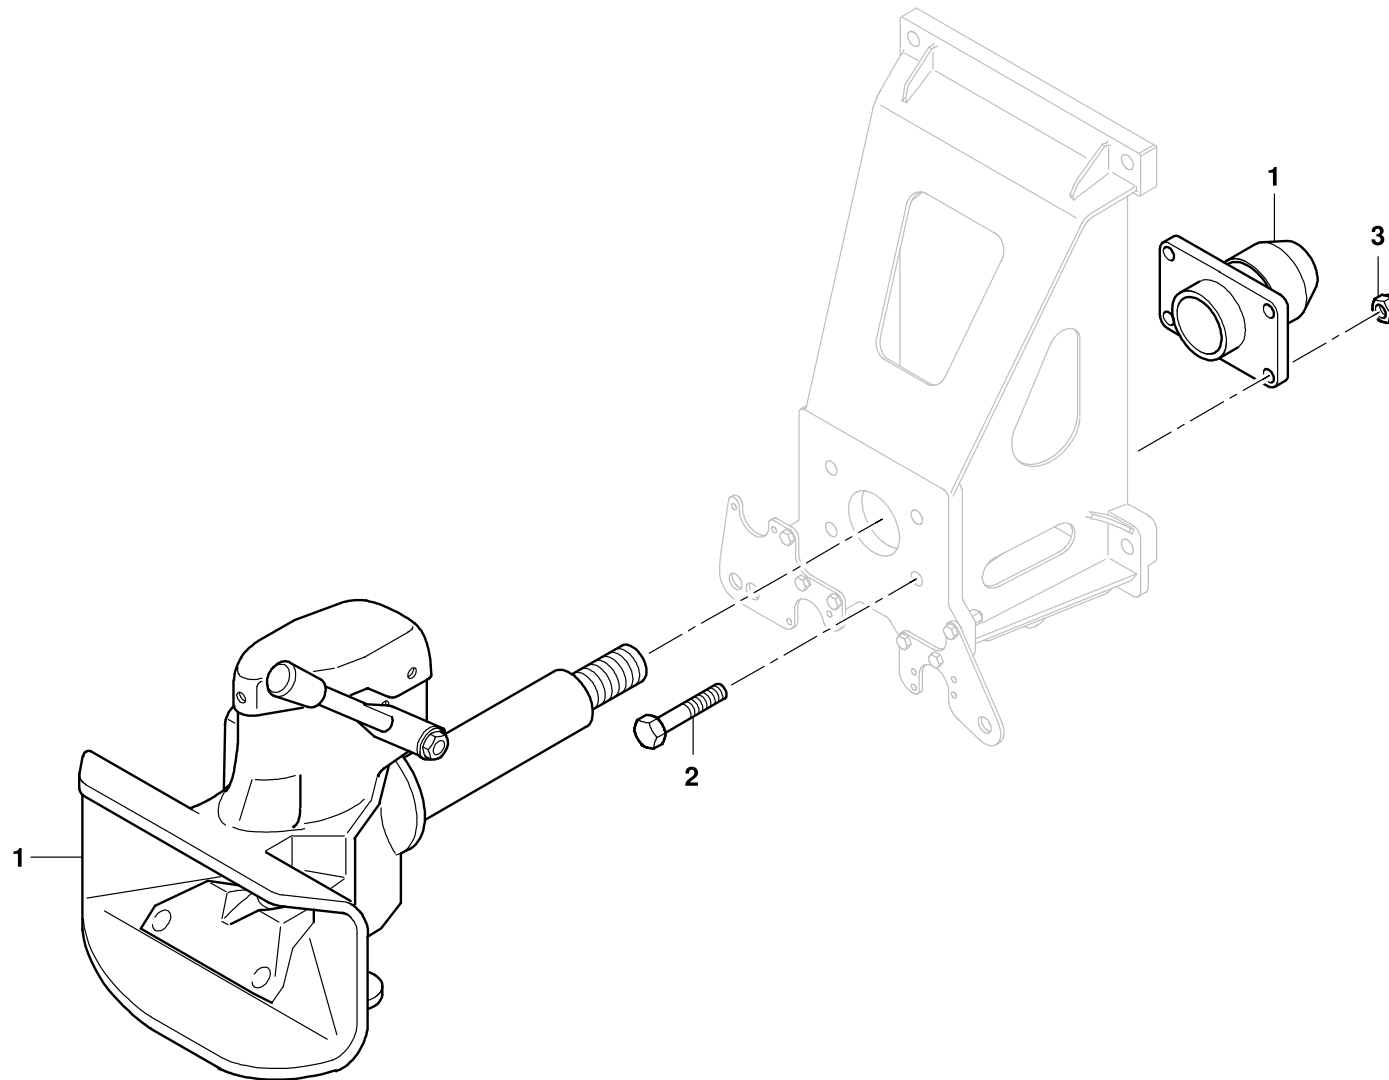

GROVEANHAENGERKUPPLUNG KPL.
TRAILER COUPLING CPL. 4040BILDTADEL
PICTORIAL DISPLAY**GMK 3050**
BE 758
G 000

10.08

3155810-ETL #

1/1

3155810-0-BL01-1008-0000